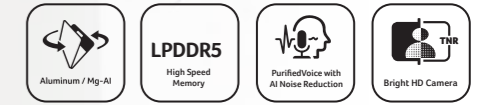

Aspire 3 Slim The Essential Productivity in One Device